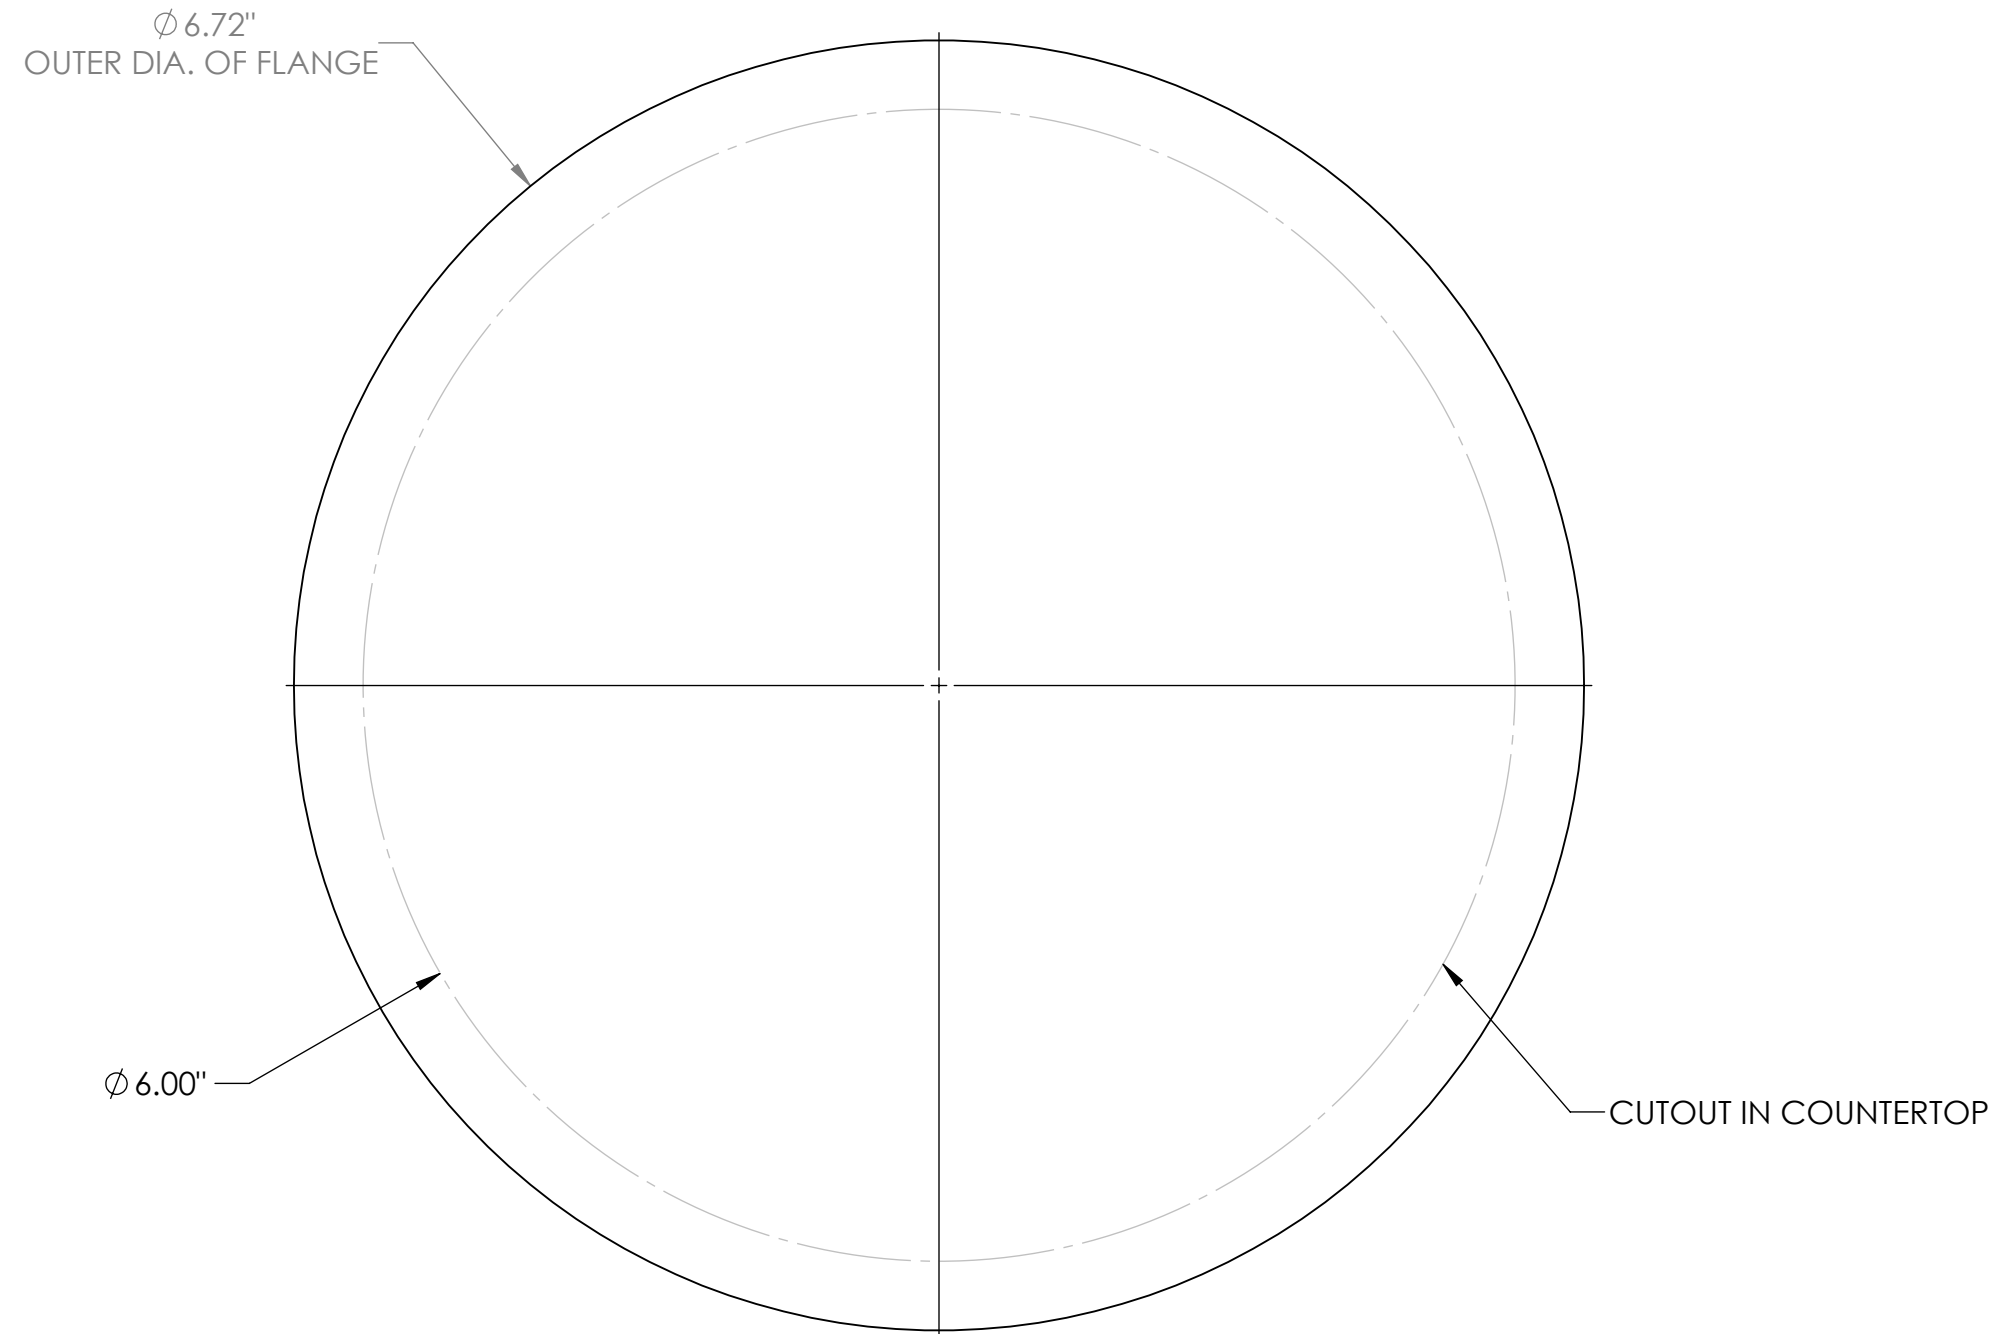

TEMPLATE WASTE BEZEL, STAINLESS STEEL, 6805 & 6806

PRINT ON 11 X 17 PAPER USING 1:1 SCALE

- Notes:
1. 6805=2" TALL
2. 6806=5 1/4" TALL