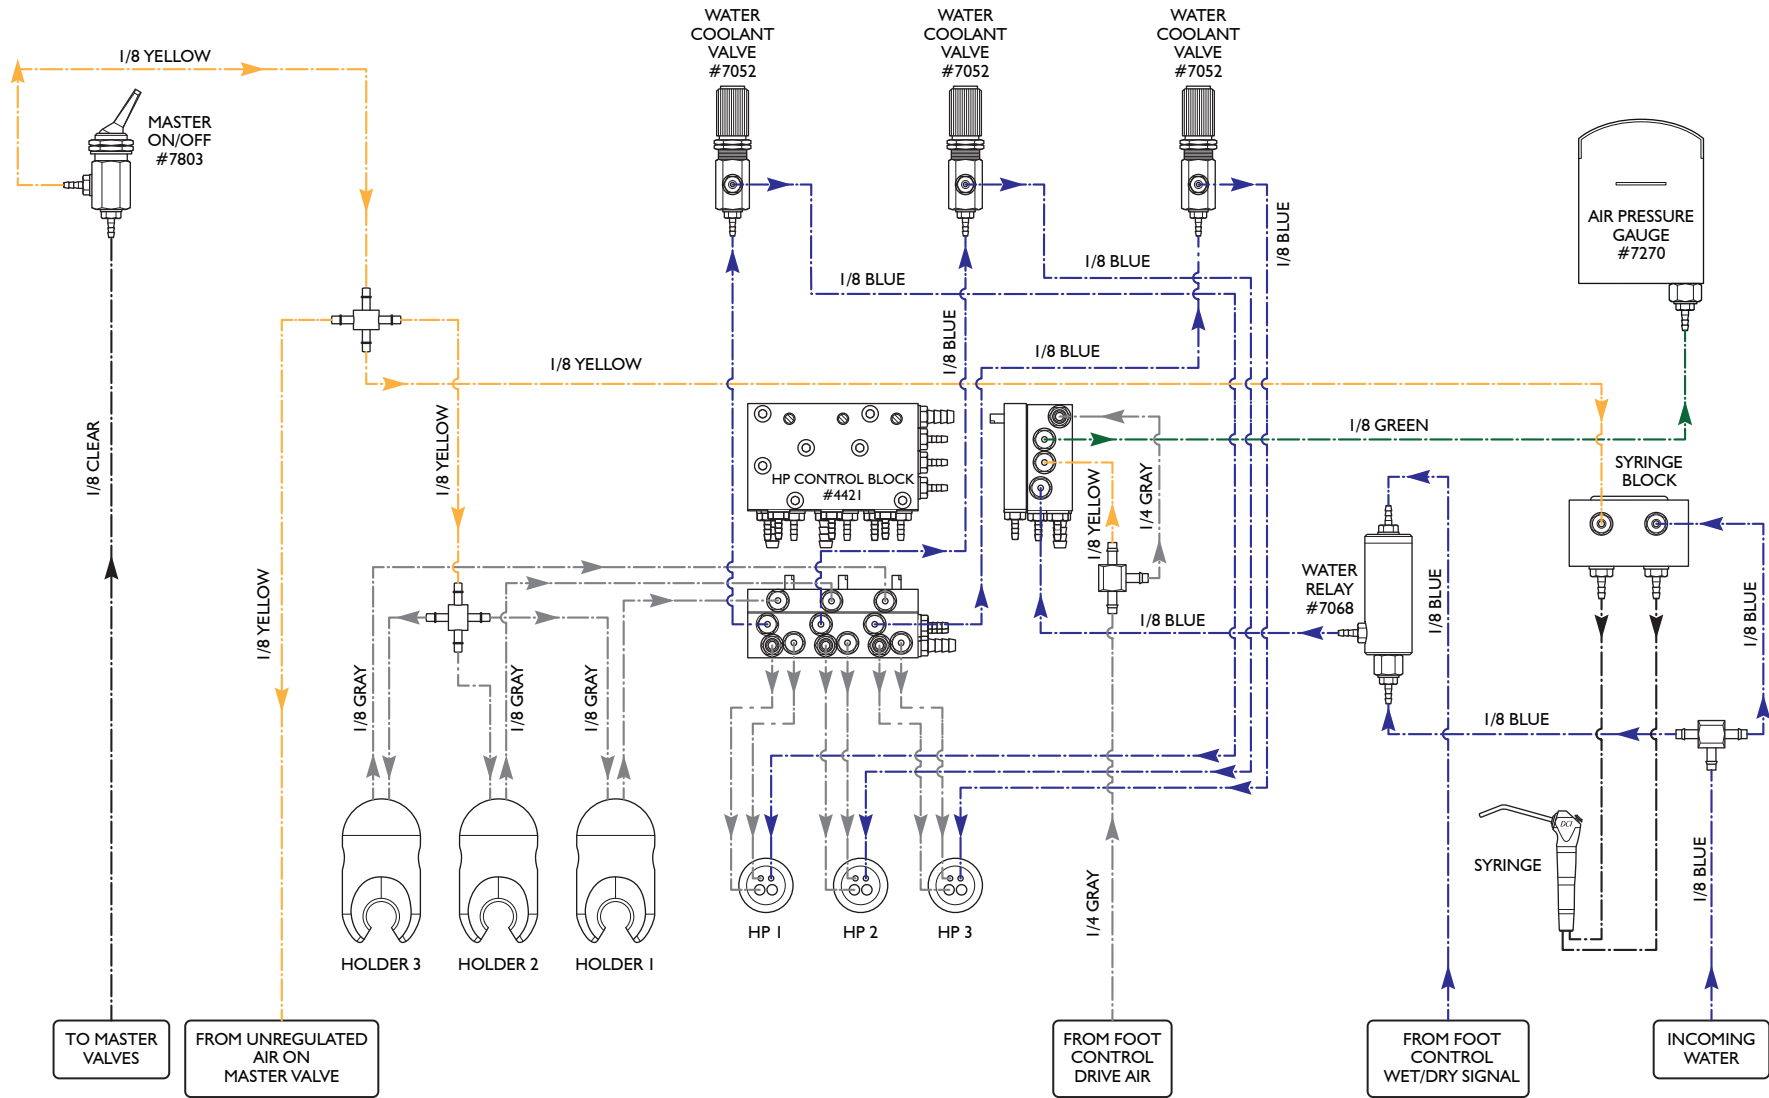

# 4415 & 4416 Automatic Panel or Shelf Mount Plumbing Diagram

**DCI**